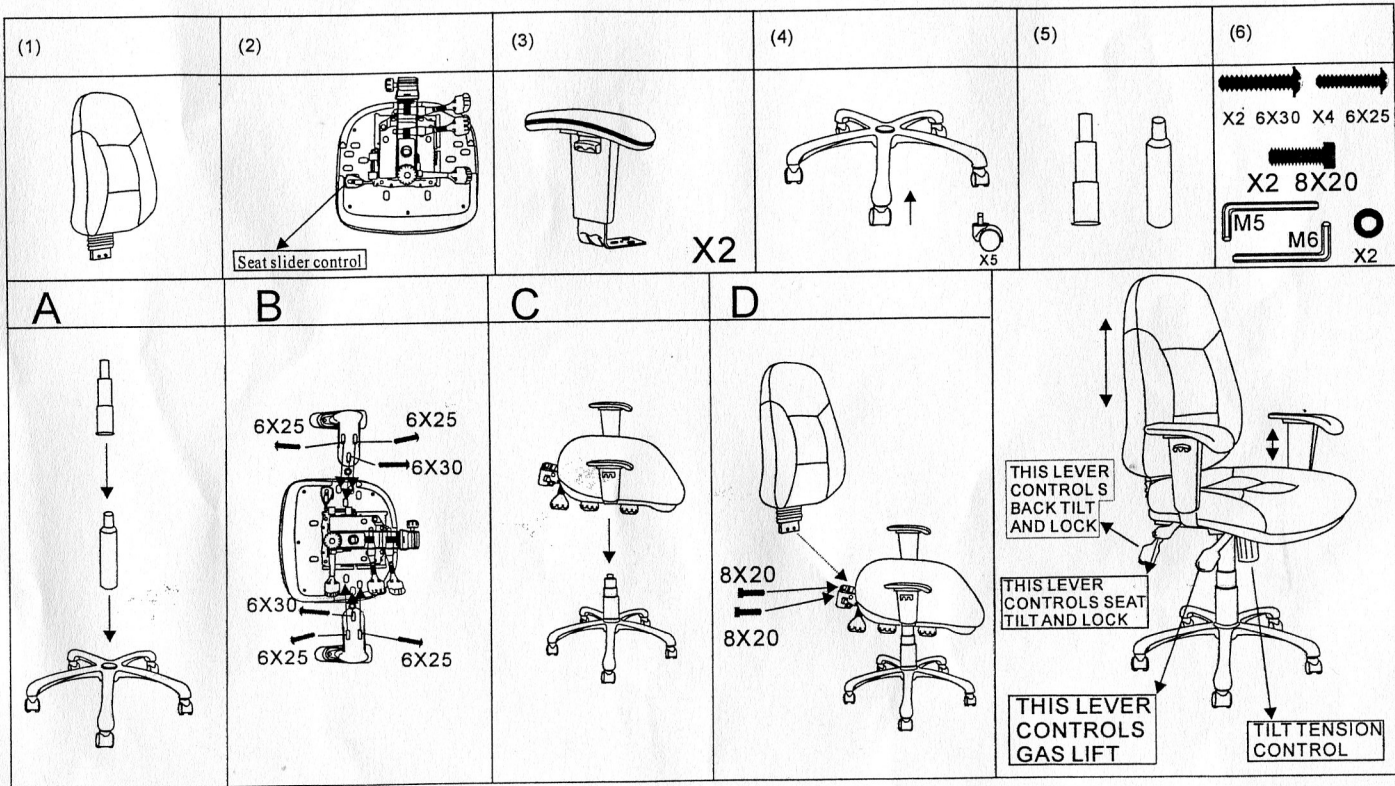

PU300

FURNX